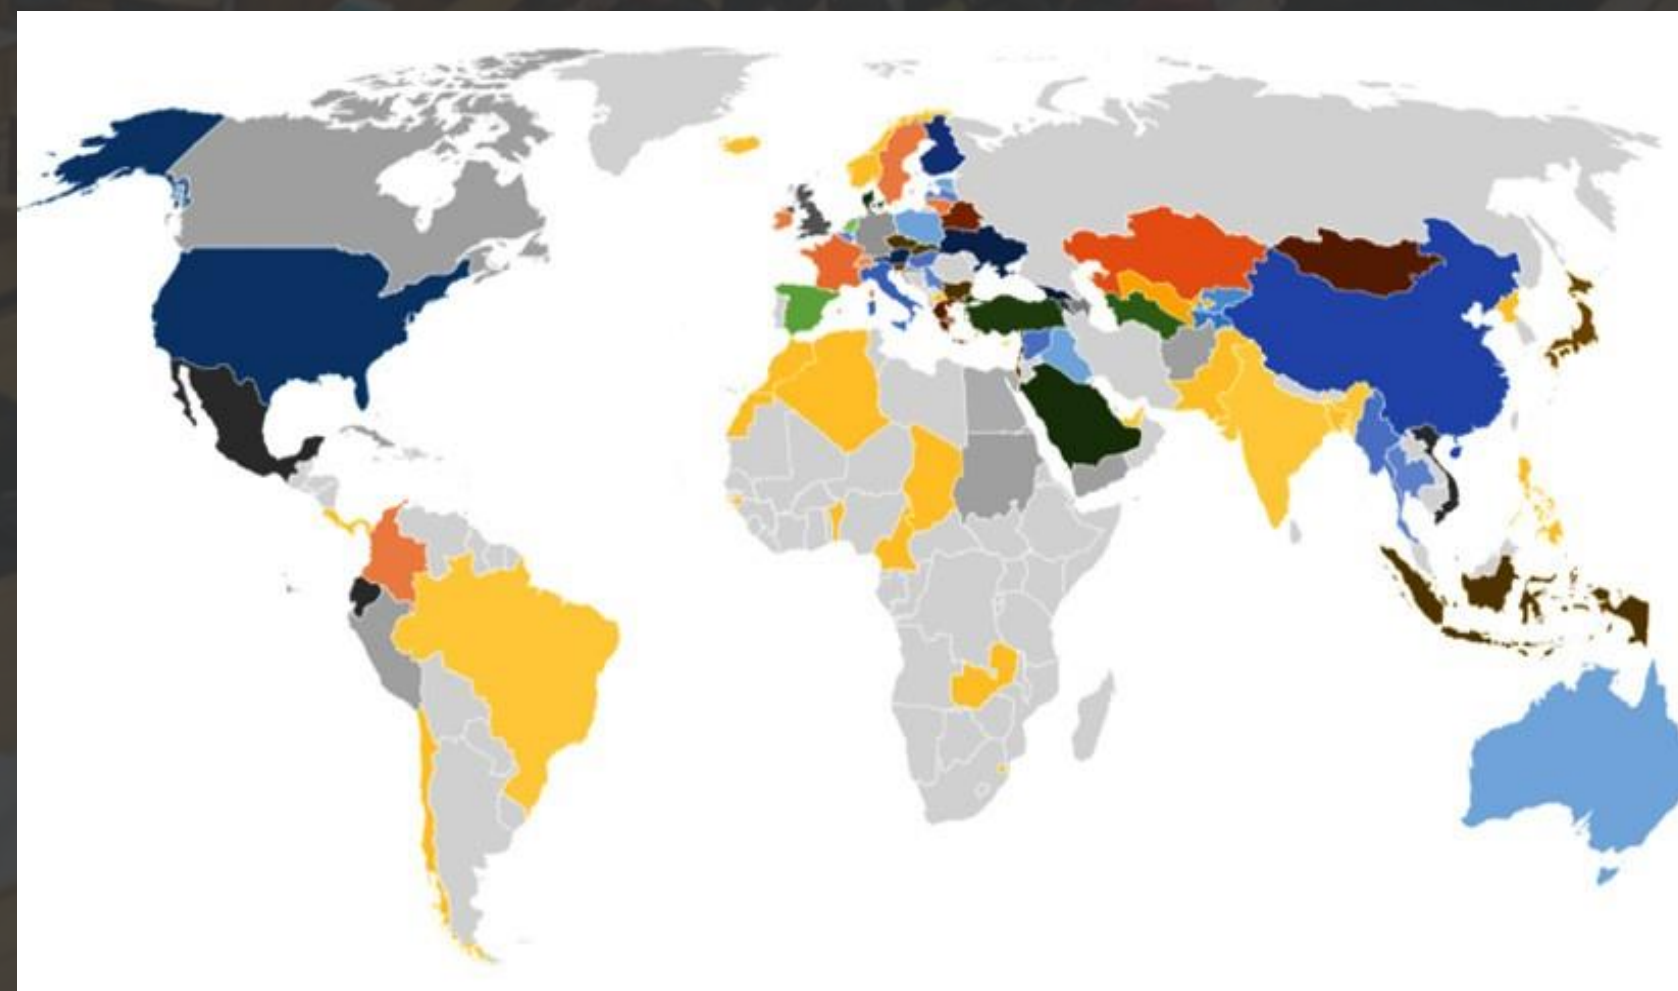

An aerial photograph of the Moscow State University main building, a grand neoclassical structure with a prominent spire topped by a star. The building is surrounded by other university buildings, green spaces, and a cityscape in the background under a clear sky.

欢迎来到 莫斯科罗蒙诺索夫国立大学！

国际学生信息会议

2020年11月8日

2020年国际学生招生统计

学生人数的增长动态

2020年, 莫斯科

2000 名国际学生
进入了大学一年级

学生的地理分布

2021年, 莫斯科

计划招收
2500 名国际学生

申请莫大的五个步骤

2020年
11月8日
开放日

第一步

选择你感兴趣的教育项目，并联系院系。
可以利用**莫大国际在线开放日**提供的机会进行选择

第二步

准备所有入学所需的文件。
2021年2月1日起，可将您的文件发送给莫大进行审核认证。

于2021年9月开始2021/22学年秋季学期的学习之旅！

国际学生入学

- 2021年我可以选择莫大的哪些教育项目？

本科项目：

硕士项目：

- 国际学生入学申请的什么时候开始？什么时候截止？

2021年6月15日开始，并结束于：

- 7月7日-10日—本科项目（取决于院系）
- 7月20日—硕士项目