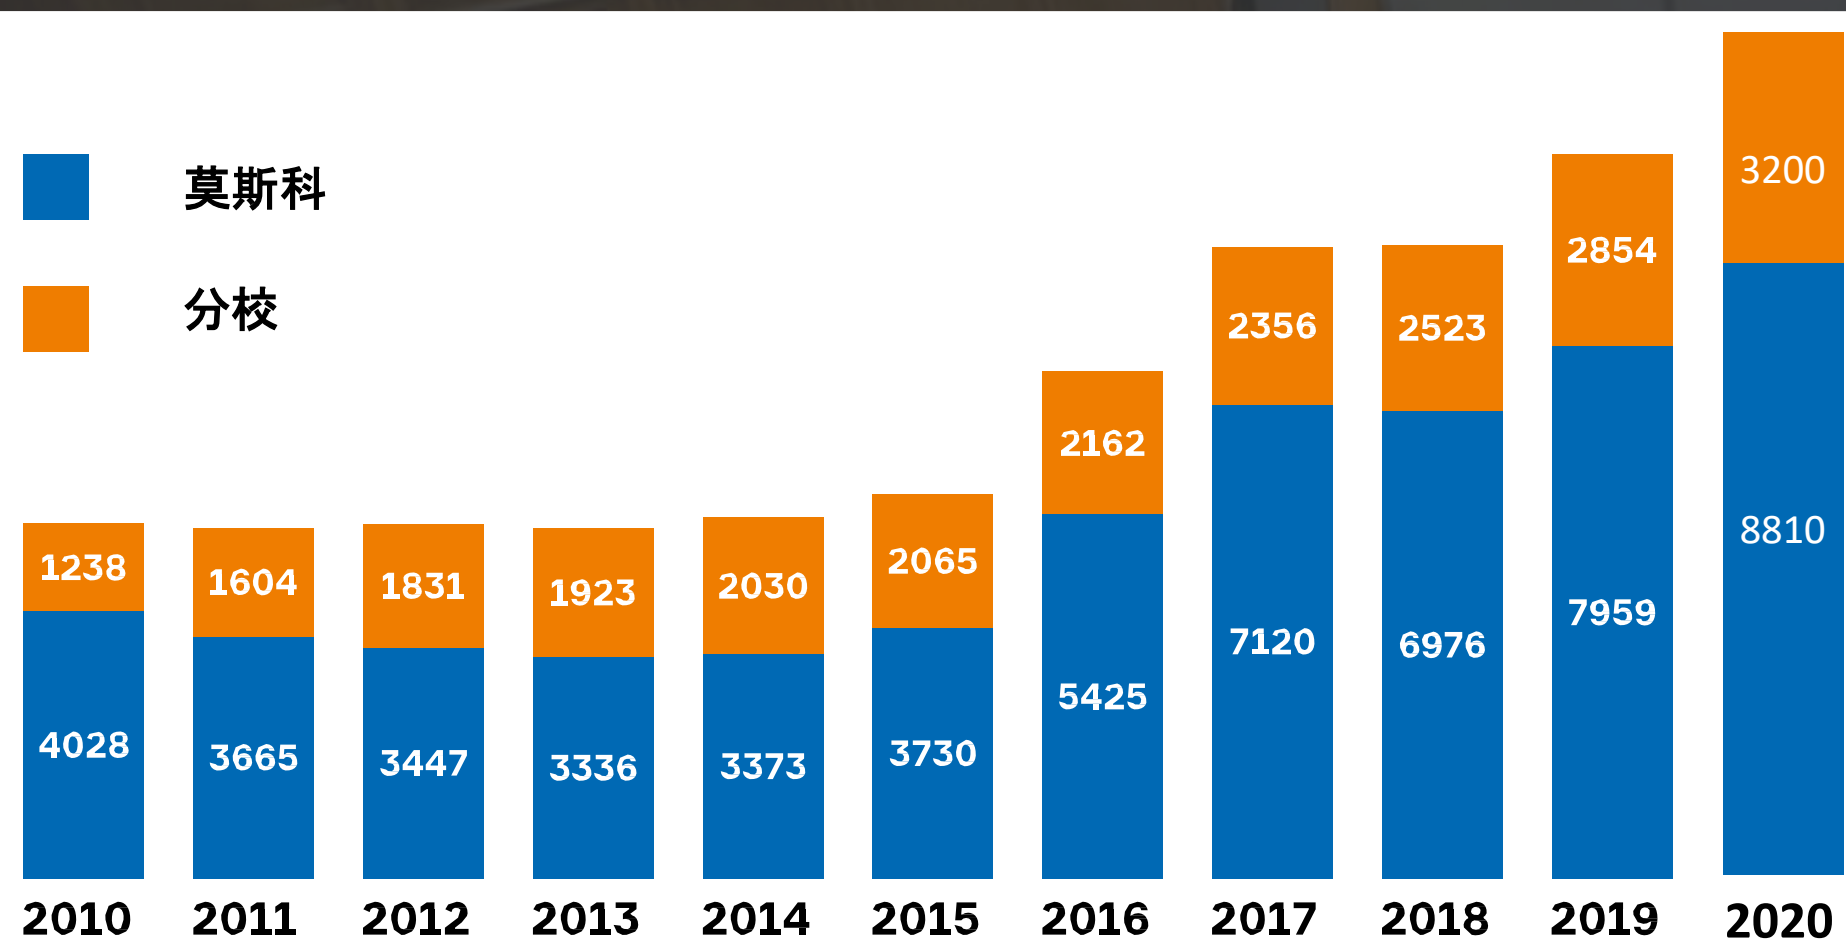

An aerial photograph of the Moscow State University main building, a grand neoclassical structure with a prominent spire topped by a star. The building is surrounded by other university buildings, green spaces, and a cityscape in the background under a clear sky.

欢迎来到 莫斯科罗蒙诺索夫国立大学！

国际学生信息会议

2020年11月8日

2020年国际学生招生统计

学生人数的增长动态

2020年, 莫斯科

2000 名国际学生
进入了大学一年级

学生的地理分布

2021年, 莫斯科

计划招收
2500 名国际学生

申请莫大的五个步骤

2020年
11月8日
开放日

第一步

选择你感兴趣的教育项目，并联系院系。
可以利用**莫大国际在线开放日**提供的机会进行选择

第二步

准备所有入学所需的文件。
2021年2月1日起，可将您的文件发送给莫大进行审核认证。