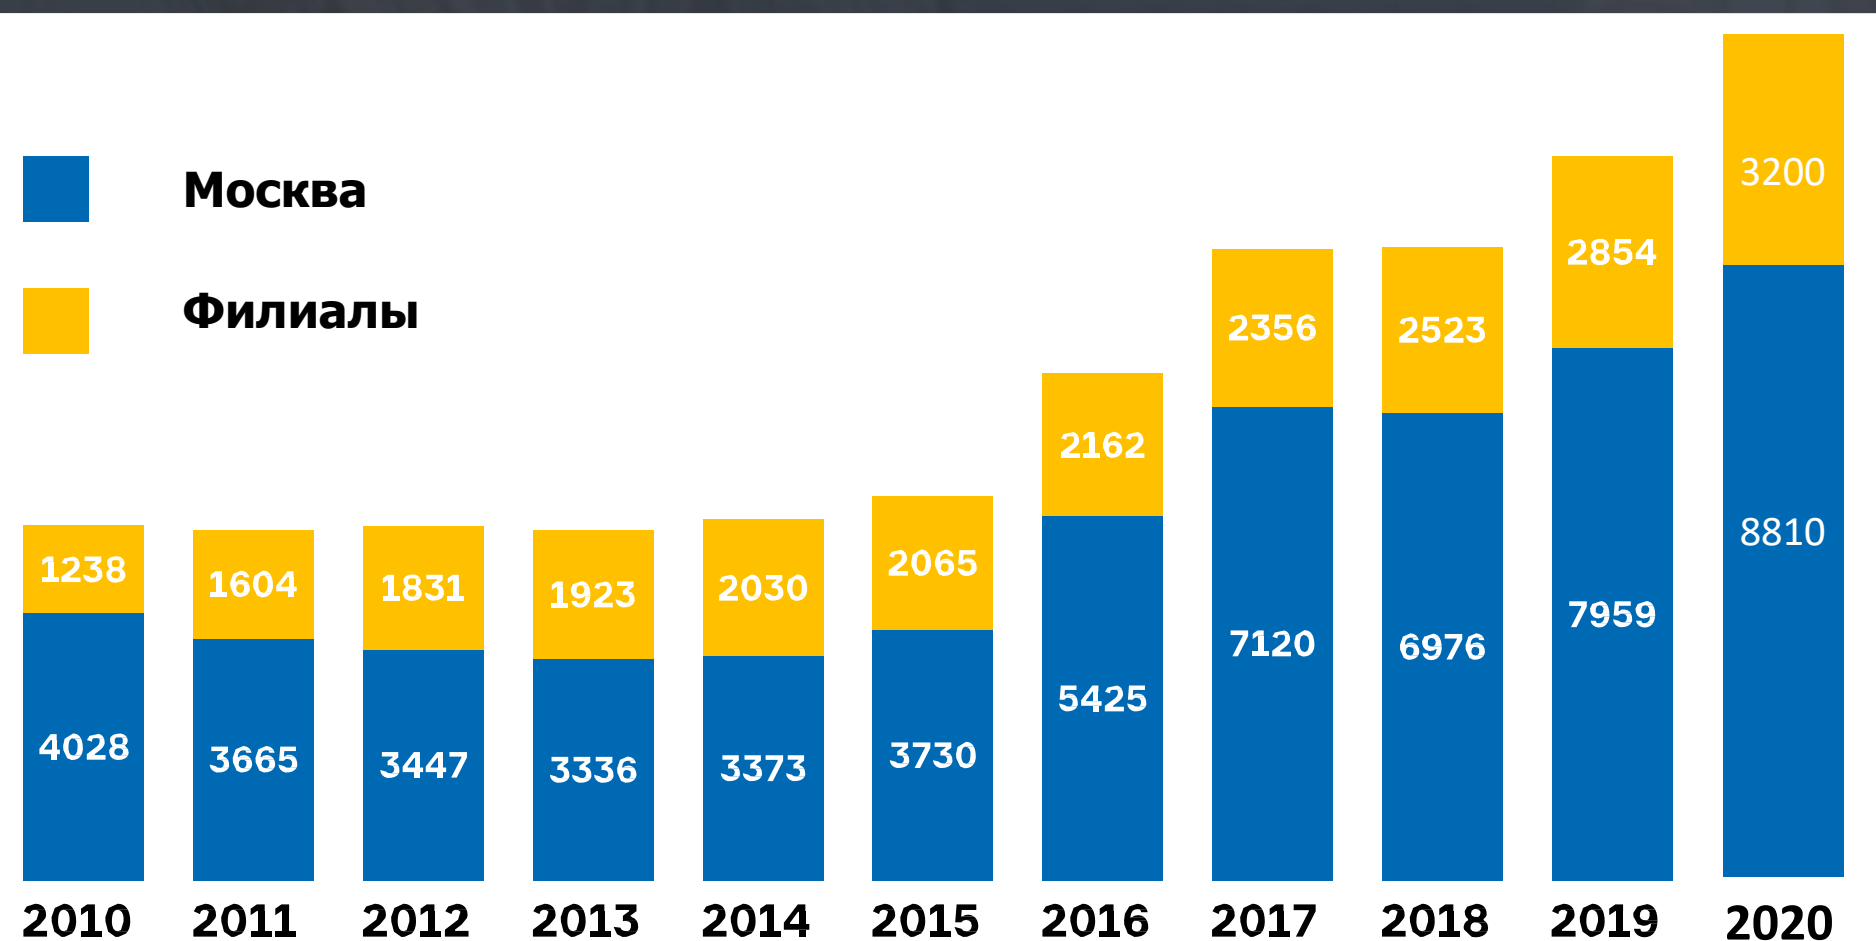

欢迎来到 莫斯科罗蒙诺索夫国立大学！

国际学生信息会议

2021年 1月17日

2020年国际学生招生统计

学生人数的增长动态

2020年, 莫斯科

进入了大学一年级

2000 名国际学生

学生的地理分布

2021年, 莫斯科

计划招收

2500 名国际学生

申请莫大的五个步骤

第一步

选择你感兴趣的教育项目，并联系院系。
可以利用莫大国际在线开放日提供的机会进行选择

第二步