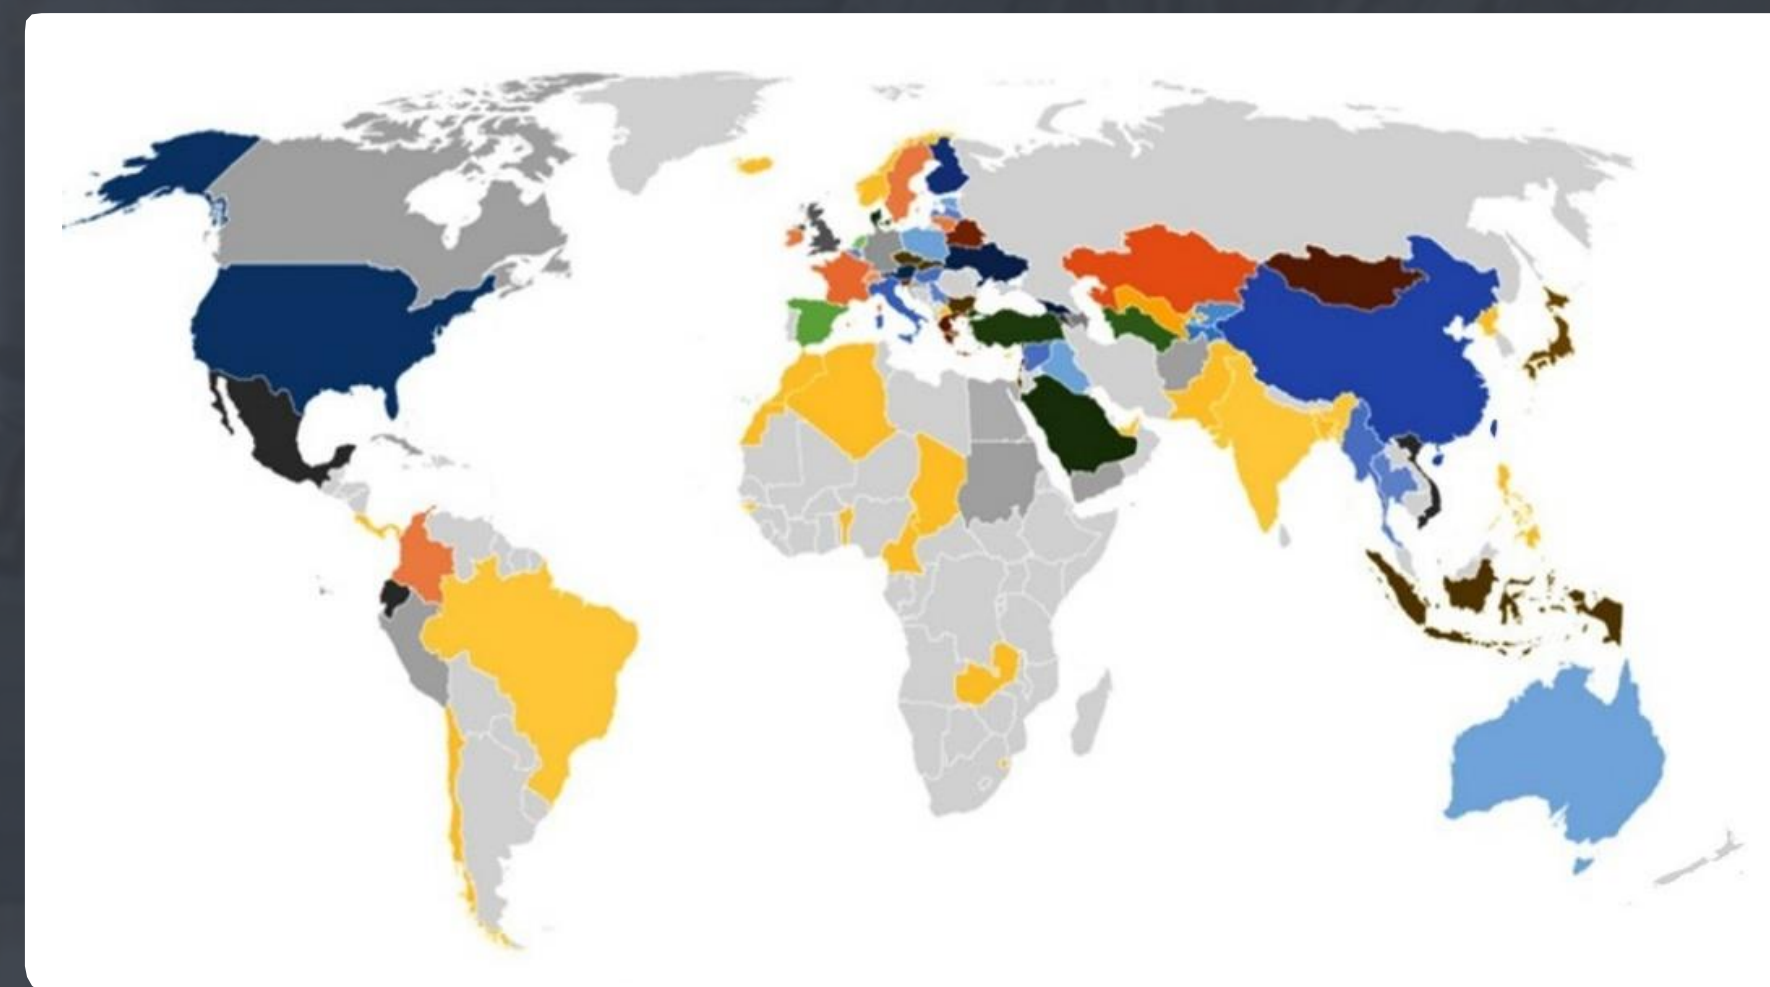

A winter night scene at a university. The foreground is a snow-covered lawn with several large, snow-laden evergreen trees. In the background, a large, ornate building with many lit windows is visible. The sky is dark blue, and there are soft, glowing bokeh lights scattered throughout the scene.

欢迎来到 莫斯科罗蒙诺索夫国立大学！

国际学生信息会议

2021年 1月17日

2020年国际学生招生统计

学生人数的增长动态

2020年, 莫斯科

进入了大学一年级

2000 名国际学生

学生的地理分布

2021年, 莫斯科

计划招收

2500 名国际学生

申请莫大的五个步骤

第一步

选择你感兴趣的教育项目，并联系院系。
可以利用莫大国际在线开放日提供的机会进行选择

第二步

于2021年9月开始2021/22学年秋季学期的学习之旅！

国际学生入学

- 2021年我可以选择莫大的哪些教育项目？

本科项目：

硕士项目：

- 国际学生入学申请的什么时候开始？什么时候截止？

2021年6月15日开始，并结束于：

- 7月7日-10日—本科项目（取决于院系）
- 7月20日—硕士项目。请预先联系院系了解具体的申请日期。