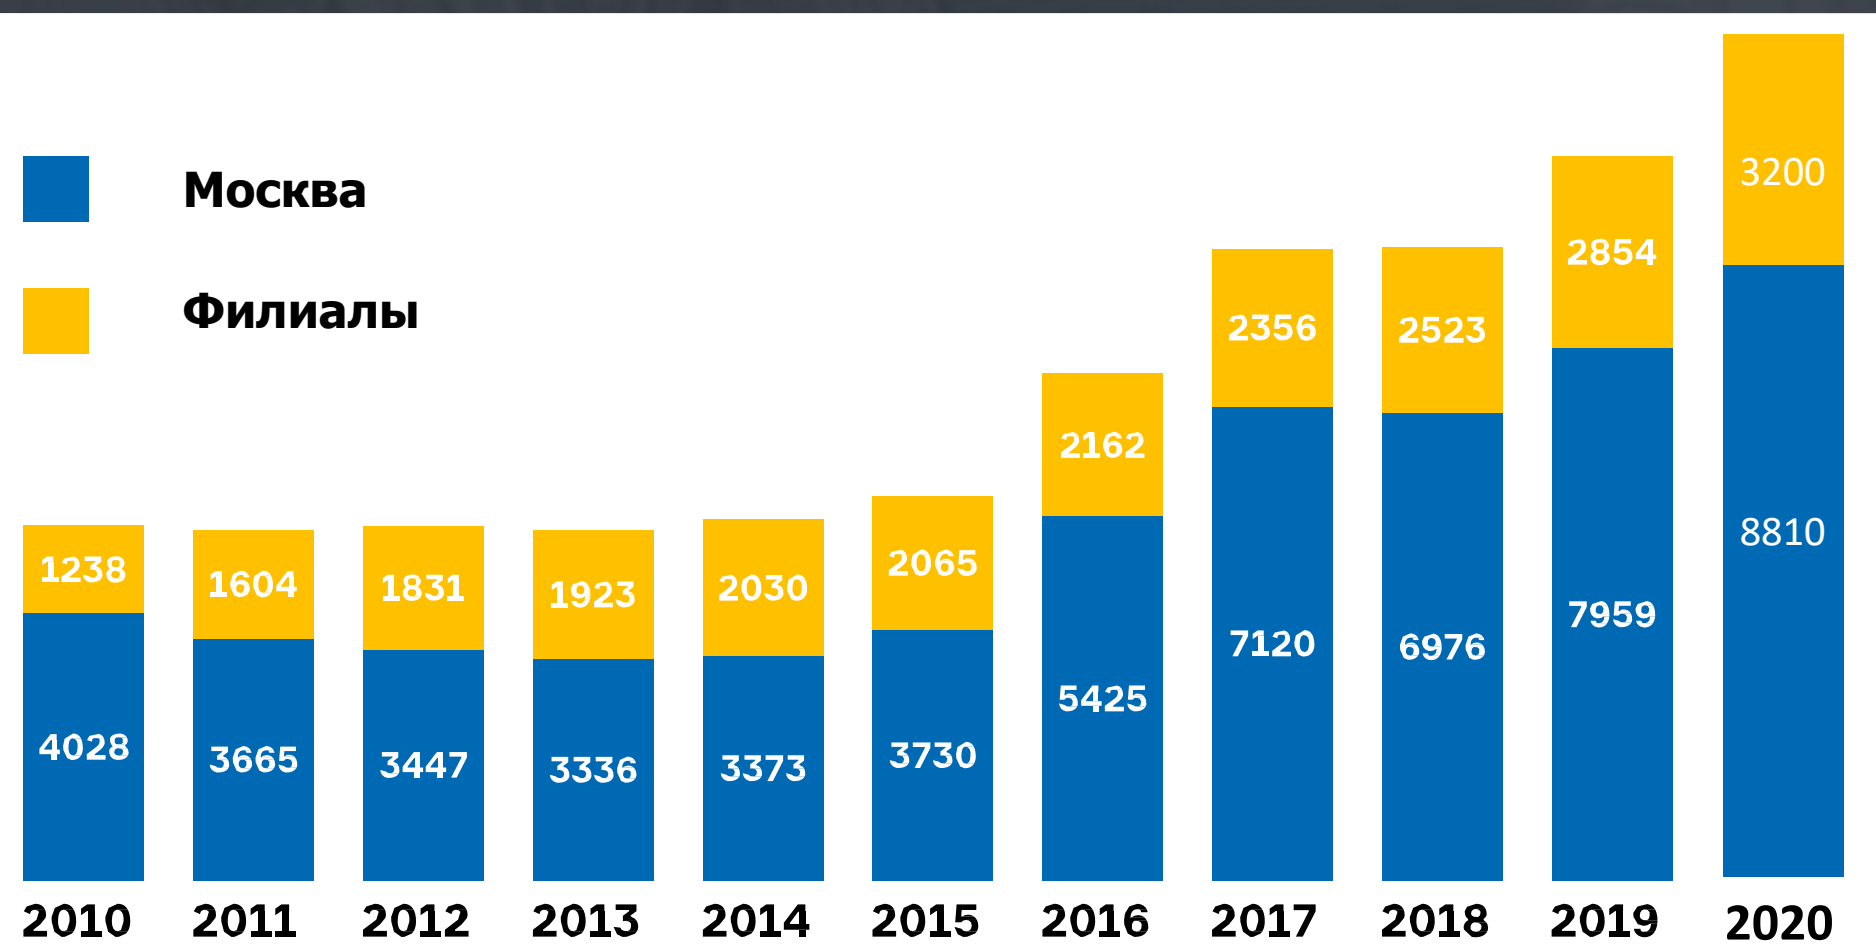

ДОБРО ПОЖАЛОВАТЬ В МОСКОВСКИЙ УНИВЕРСИТЕТ!

Информационная сессия
для иностранных
абитуриентов

17 января 2021

СТАТИСТИКА ПРИЕМА ИНОСТРАННЫХ СТУДЕНТОВ В 2020 ГОДУ

ДИНАМИКА РОСТА ЧИСЛА СТУДЕНТОВ

2020 год, Москва

Поступили на первый курс
2000 иностранных студентов

ГЕОГРАФИЯ ПРИЕМА СТУДЕНТОВ

2021 год, Москва

Планируется поступление на первый курс
2500 иностранных студентов

5 ШАГОВ ДЛЯ ПОСТУПЛЕНИЯ В МГУ

- Шаг 1** НАЙДИТЕ ИНТЕРЕСУЮЩУЮ ВАС ОБРАЗОВАТЕЛЬНУЮ ПРОГРАММУ И СВЯЖИТЕСЬ С ФАКУЛЬТЕТОМ НЕ УПУСТИТЕ СВОЙ ШАНС СДЕЛАТЬ ВЫБОР С ПОМОЩЬЮ **ДНЕЙ ОТКРЫТЫХ ДВЕРЕЙ МГУ**
-
- Шаг 2** ПОДГОТОВЬТЕ НЕОБХОДИМЫЕ ДЛЯ ПОСТУПЛЕНИЯ ДОКУМЕНТЫ. НАЧИНАЯ С **1 МАРТА 2021** НАПРАВЬТЕ ВАШИ ДОКУМЕНТЫ НА ПРОВЕРКУ В МГУ С ЦЕЛЬЮ ПРИЗНАНИЯ ОБРАЗОВАНИЯ
-
- Шаг 3** НАЧИНАЯ С **15 ИЮНЯ** (1) ЗАРЕГИСТРИРУЙТЕСЬ НА ОНЛАЙН-ПЛАТФОРМЕ МГУ **WEBANKETA.MSU.RU**, ЗАПОЛНИТЕ ОНЛАЙН-ЗАЯВЛЕНИЕ И ПОДАЙТЕ НЕОБХОДИМЫЕ ДОКУМЕНТЫ, (2) или ПРИЕЗЖАЙТЕ В МОСКВУ ДЛЯ ЛИЧНОЙ ПОДАЧИ ДОКУМЕНТОВ, (3) или ОТПРАВЬТЕ ПАКЕТ ДОКУМЕНТОВ ПО ПОЧТЕ
-
- Шаг 4** СДАЙТЕ ВСТУПИТЕЛЬНЫЕ ИСПЫТАНИЯ В **ИЮНЕ-ИЮЛЕ**. УТОЧНИТЕ ДАТЫ И ФОРМАТЫ НА ФАКУЛЬТЕТЕ!
-
- Шаг 5** ПЕРЕД НАЧАЛОМ УЧЕБНОГО ГОДА ПО ПРИГЛАШЕНИЮ МГУ ПРИЕЗЖАЙТЕ В МОСКВУ ДЛЯ ЗАКЛЮЧЕНИЯ ДОГОВОРА. ВНЕСТИ ОПЛАТУ ЗА ПЕРВЫЙ (ОСЕННИЙ) СЕМЕСТР 2020/21 МОЖНО **ДИСТАНЦИОННО**
-