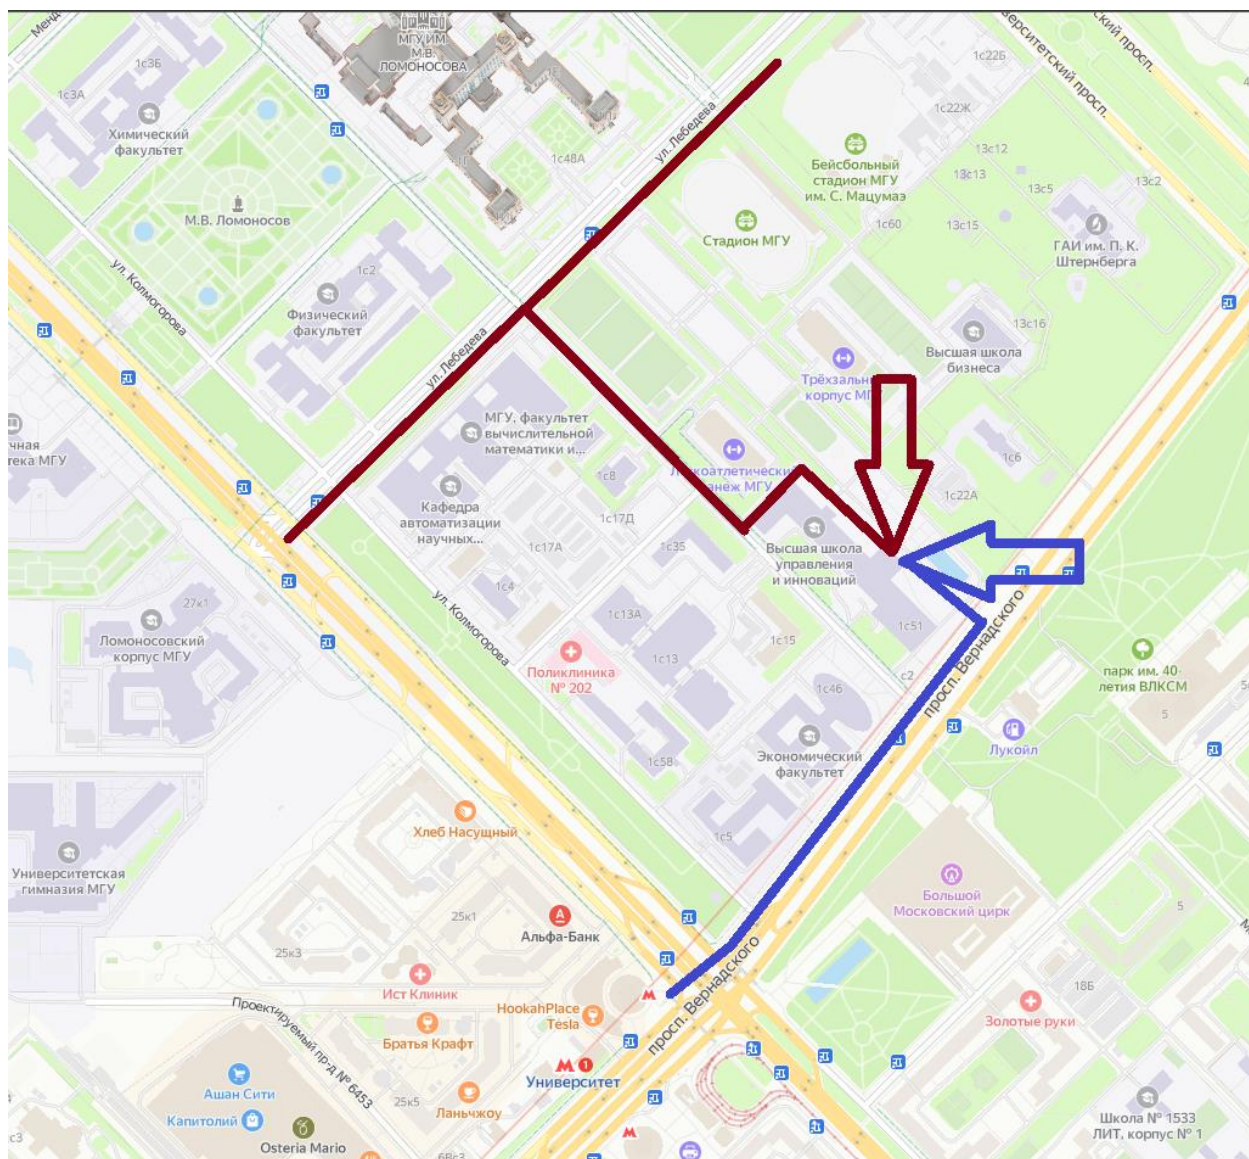

СХЕМА ПРОЕЗДА И ПОРЯДОК ПРОХОДА К МЕСТУ ПРОВЕДЕНИЯ VIII МЕЖДУНАРОДНОЙ НАУЧНО-ПРАКТИЧЕСКОЙ КОНФЕРЕНЦИИ «ИННОВАЦИОННАЯ ЭКОНОМИКА И МЕНЕДЖМЕНТ: МЕТОДЫ И ТЕХНОЛОГИИ»

Адрес учебного корпуса: Москва, Ленинские горы, д.1, стр.51 (станция метро Университет), 2 этаж, лекторий коворкинга МГУ (вход со стороны проспекта Вернадского)

Как добраться до учебного корпуса: Пешком от метро Университет вдоль проспекта Вернадского ~10 минут.

Синим цветом на карте обозначен пеший маршрут, **красным** – маршрут проезда на автомобиле.

Для прохода в учебный корпус на посту охраны необходимо предъявить **оригинал паспорта**. С другим документом (права, загранпаспорт, удостоверение, фото паспорта в телефоне, нотариальная копия) вход запрещен.