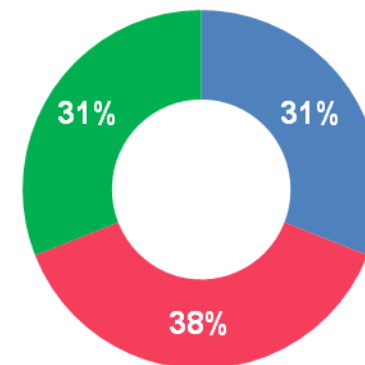

КОМПЕТЕНЦИИ

ОПЫТ И ЭКСПЕРТИЗА ТЕХНОПАРКА «СТРОГИНО»

170 +

ТЕХНОЛОГИЧНЫХ
КОМПАНИЙ,
ПРОШЕДШИХ
ЧЕРЕЗ
ТЕХНОПАРК

Р. 4,8 МЛРД

ЕЖЕГОДНАЯ
СРЕДНЯЯ
ВЫРУЧКА
КОМПАНИЙ-
РЕЗИДЕНТОВ

ИСТОРИИ УСПЕХА И РЕЗИДЕНТЫ

CDNvideo

- 500 млн руб инвестиций;
- 400 серверов на 3-х континентах;
- Ведущий CDN провайдер в РФ и СНГ.

Lingualeo

- 3,9 млн $ инвестиций;
- > 16 млн пользователей;
- Международная компания.

БЕБИГ
точно в цель

- 688 млн руб инвестиций;
- > 8000 пациентов;
- 29 медцентров.

101XP.com

- 60 млн установок игр;
- 10 млн игроков/день;
- Топ-позиции рейтингов России и Европы;
- Проекты переведены на 13 языков.

НАПРАВЛЕНИЯ

- ИТ
- Биомедицина
- Новые устройства

Ваш репетитор
PROFI.RU

АЗТ ФАРМА К.Б.
Фармацевтическая компания

ПЕПТОГЕН
русская исследовательская компания
новое поколение

Тринити

pay(mob)